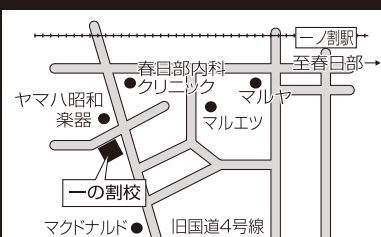

一の割校

〒344-0032 春日部市備後東1-21-50

詳しくは、お電話でお問い合わせください。

☎048(734)8241

お問合せ受付時間 15:00～19:00